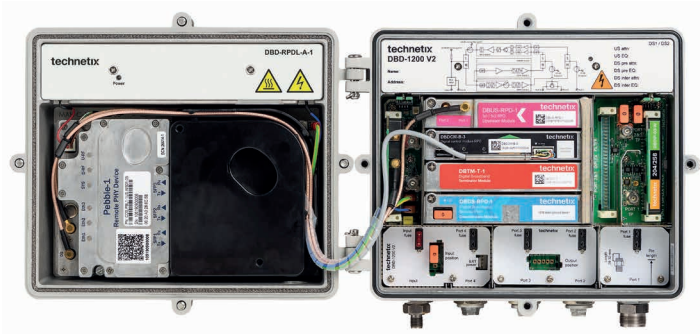

Enabling the future

Die Remote-PHY-Technologie (R-PHY) vereint Intelligenz und zukunftsweisende Geschwindigkeit. Dank der Operabilität gemäss Cable Labs generiert sie 10 Gbit/s Datenströme und modernisiert damit das Kabelnetz der Zukunft.